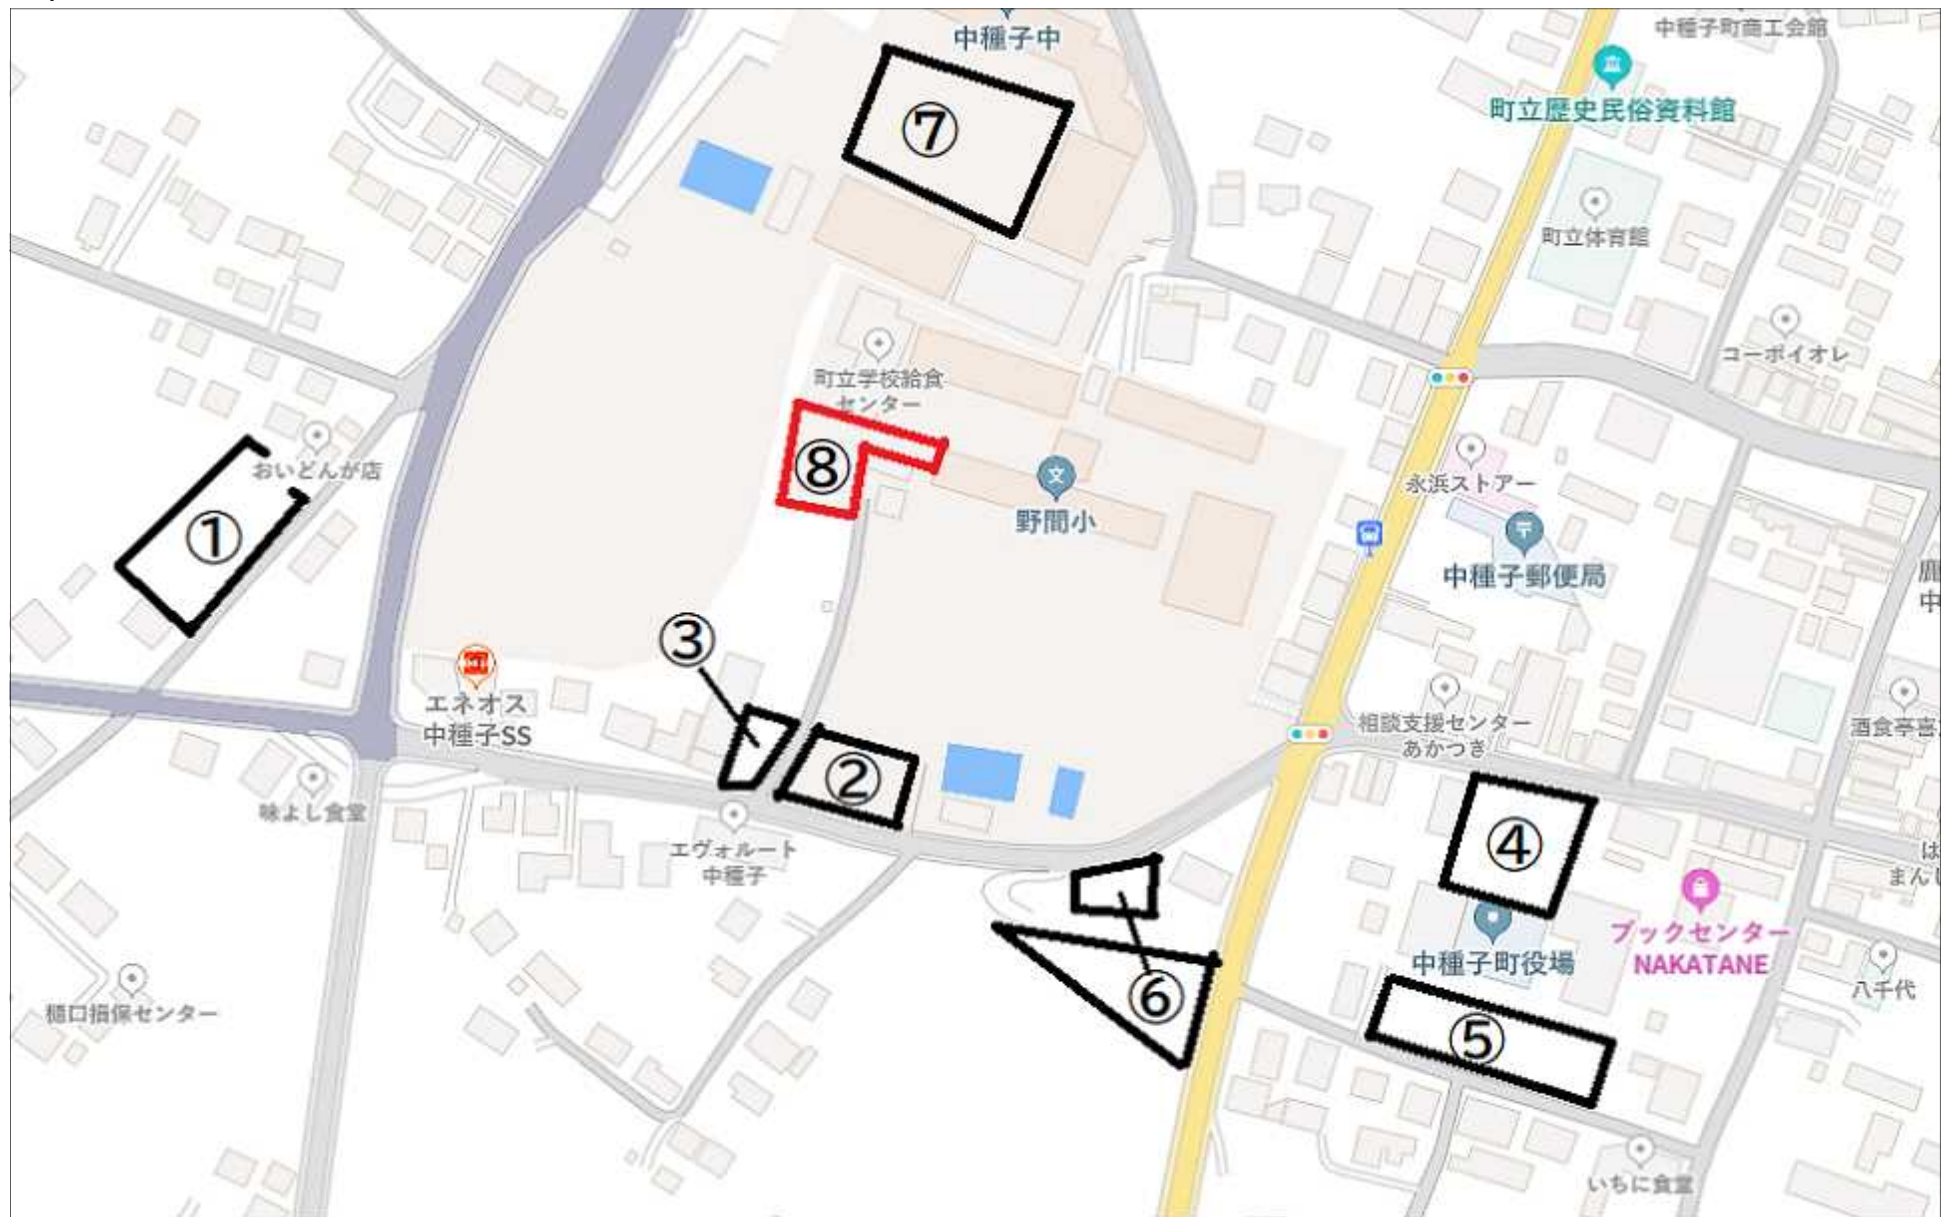

令和5年度 秋季大運動会 保護者駐車場について

保護者並びに一般の方々の駐車場

- ① 中種子中学校グラウンド専用駐車場(横町：柳田理容店横)
- ② プール横駐車場
- ③ 横町倉庫(車庫)前駐車場
- ④ 中種子町役場前駐車場
- ⑤ 中種子町役場裏駐車場
- ⑥ 石橋建設下駐車場
- ⑦ 中種子中学校中庭
(学習施設ですので、庭を痛めないよう最徐行でお願いします)

来賓用駐車場

- ⑧ **給食センター駐車場**
「来賓用駐車場」といたします。
保護者並びに一般の方々の駐車は御遠慮ください。

「体育館裏駐車場」及び「校舎裏駐車場」は、教職員及び救護車(救急車)の駐車場といたします。緊急の場合に備え、保護者の方々の駐車はできません。

駐車場図

〈駐車についての注意事項〉

- 路上及び近隣のお店駐車場等の利用はやめていただきますようお願いいたします。
- 駐車場内におけるトラブルにつきましては、責任を負いかねます。あらかじめご了承ください。
- 役場利用やお墓参り（横町倉庫裏）等、運動会以外の方々も駐車されます。隣接する施設利用の方々の迷惑とならないようご配慮ください。
- 野間小校舎裏及び体育館裏駐車場は、教職員及び緊急車両の駐車場として利用します。保護者の駐車はできません。
- 中種子中中庭は、翌日より授業で利用されます。生徒のため、中庭を痛めない優しい運転をお願いいたします。
- 給食センター駐車場は、来賓用駐車場です。来賓以外の保護者及び一般の方々の駐車はご遠慮ください。